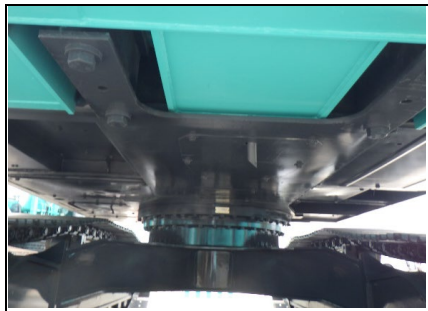

| 機種 | 号機 | 年式 |
|----------|------------|------|
| SK200-10 | YN15-80122 | 2017 |

| 稼働時間 | シュー | 整備レベル |
|-------|-------|-------|
| 3,296 | 600 鉄 | A |

| 仕様 |
|--------|
| N&B/CR |

| 機種 | 号機 | 年式 |
|----------|------------|------|
| SK200-10 | YN15-80122 | 2017 |

| 稼働時間 | シュー | 整備レベル |
|-------|-------|-------|
| 3,296 | 600 鉄 | A |

| 仕様 |
|--------|
| N&B/CR |