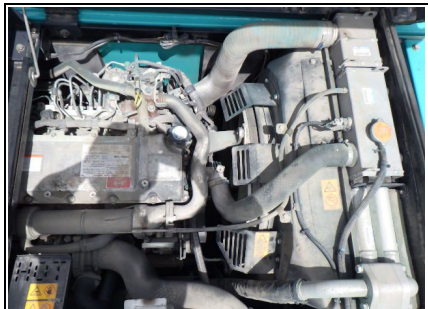

| 機種 | 号機 | 年式 |
|----------|------------|------|
| SK200-10 | YN15-80122 | 2017 |

| 稼働時間 | シュー | 整備レベル |
|-------|-------|-------|
| 3,296 | 600 鉄 | A |

| 仕様 |
|--------|
| N&B/CR |

| 機種 | 号機 | 年式 |
|----------|------------|------|
| SK200-10 | YN15-80122 | 2017 |

| 稼働時間 | シュー | 整備レベル |
|-------|-------|-------|
| 3,296 | 600 鉄 | A |

| 仕様 |
|--------|
| N&B/CR |