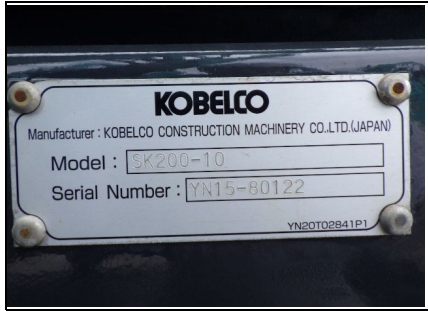

| 機種 | 号機 | 年式 |
|----------|------------|------|
| SK200-10 | YN15-80122 | 2017 |

| 稼働時間 | シュー | 整備レベル |
|-------|-------|-------|
| 3,296 | 600 鉄 | A |

| 仕様 |
|--------|
| N&B/CR |

| 機種 | 号機 | 年式 |
|----------|------------|------|
| SK200-10 | YN15-80122 | 2017 |

| 稼働時間 | シュー | 整備レベル |
|-------|-------|-------|
| 3,296 | 600 鉄 | A |

| 仕様 |
|--------|
| N&B/CR |