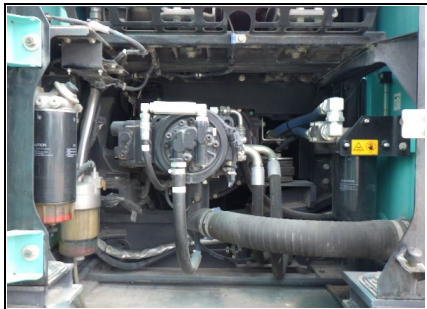

| 機種 | 号機 | 年式 |
|----------|------------|------|
| SK200-10 | YN15-80122 | 2017 |

| 稼働時間 | シュー | 整備レベル |
|-------|-------|-------|
| 3,296 | 600 鉄 | A |

| 仕様 |
|--------|
| N&B/CR |

| 機種 | 号機 | 年式 |
|----------|------------|------|
| SK200-10 | YN15-80122 | 2017 |

| 稼働時間 | シュー | 整備レベル |
|-------|-------|-------|
| 3,296 | 600 鉄 | A |

| 仕様 |
|--------|
| N&B/CR |